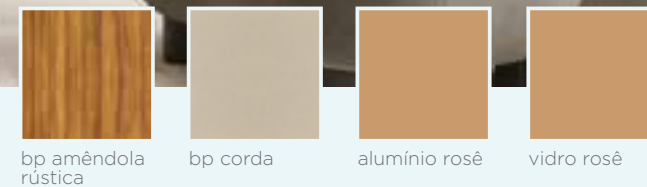

LEVEZZA

bp itapuã

bp cinza
essencial

alumínio azul
marinho

vidro azul
marinho

linha urbe - urbe store
linha dvitro - frentes hidden e espelhos gota

espelho orgânico modelo 2

linha urbe - urbe store
linha vértigo - painel high
linha dvitro - frentes half e espelho orgânico modelo 2

bp thassos

bp amêndola
rústica

bp cinza
essencial

bp ébano

alumínio
preto

vidro claro

linha urbe - urbe store
linha dvitro - tampos chanfrados

bp itapuã

vidro branco

linha dvitro - espelhos com raios e tampo com furo para cuba

espelho com raio

bp chumbo
micro

bp off white

bp branco

bp freijó

alumínio
preto